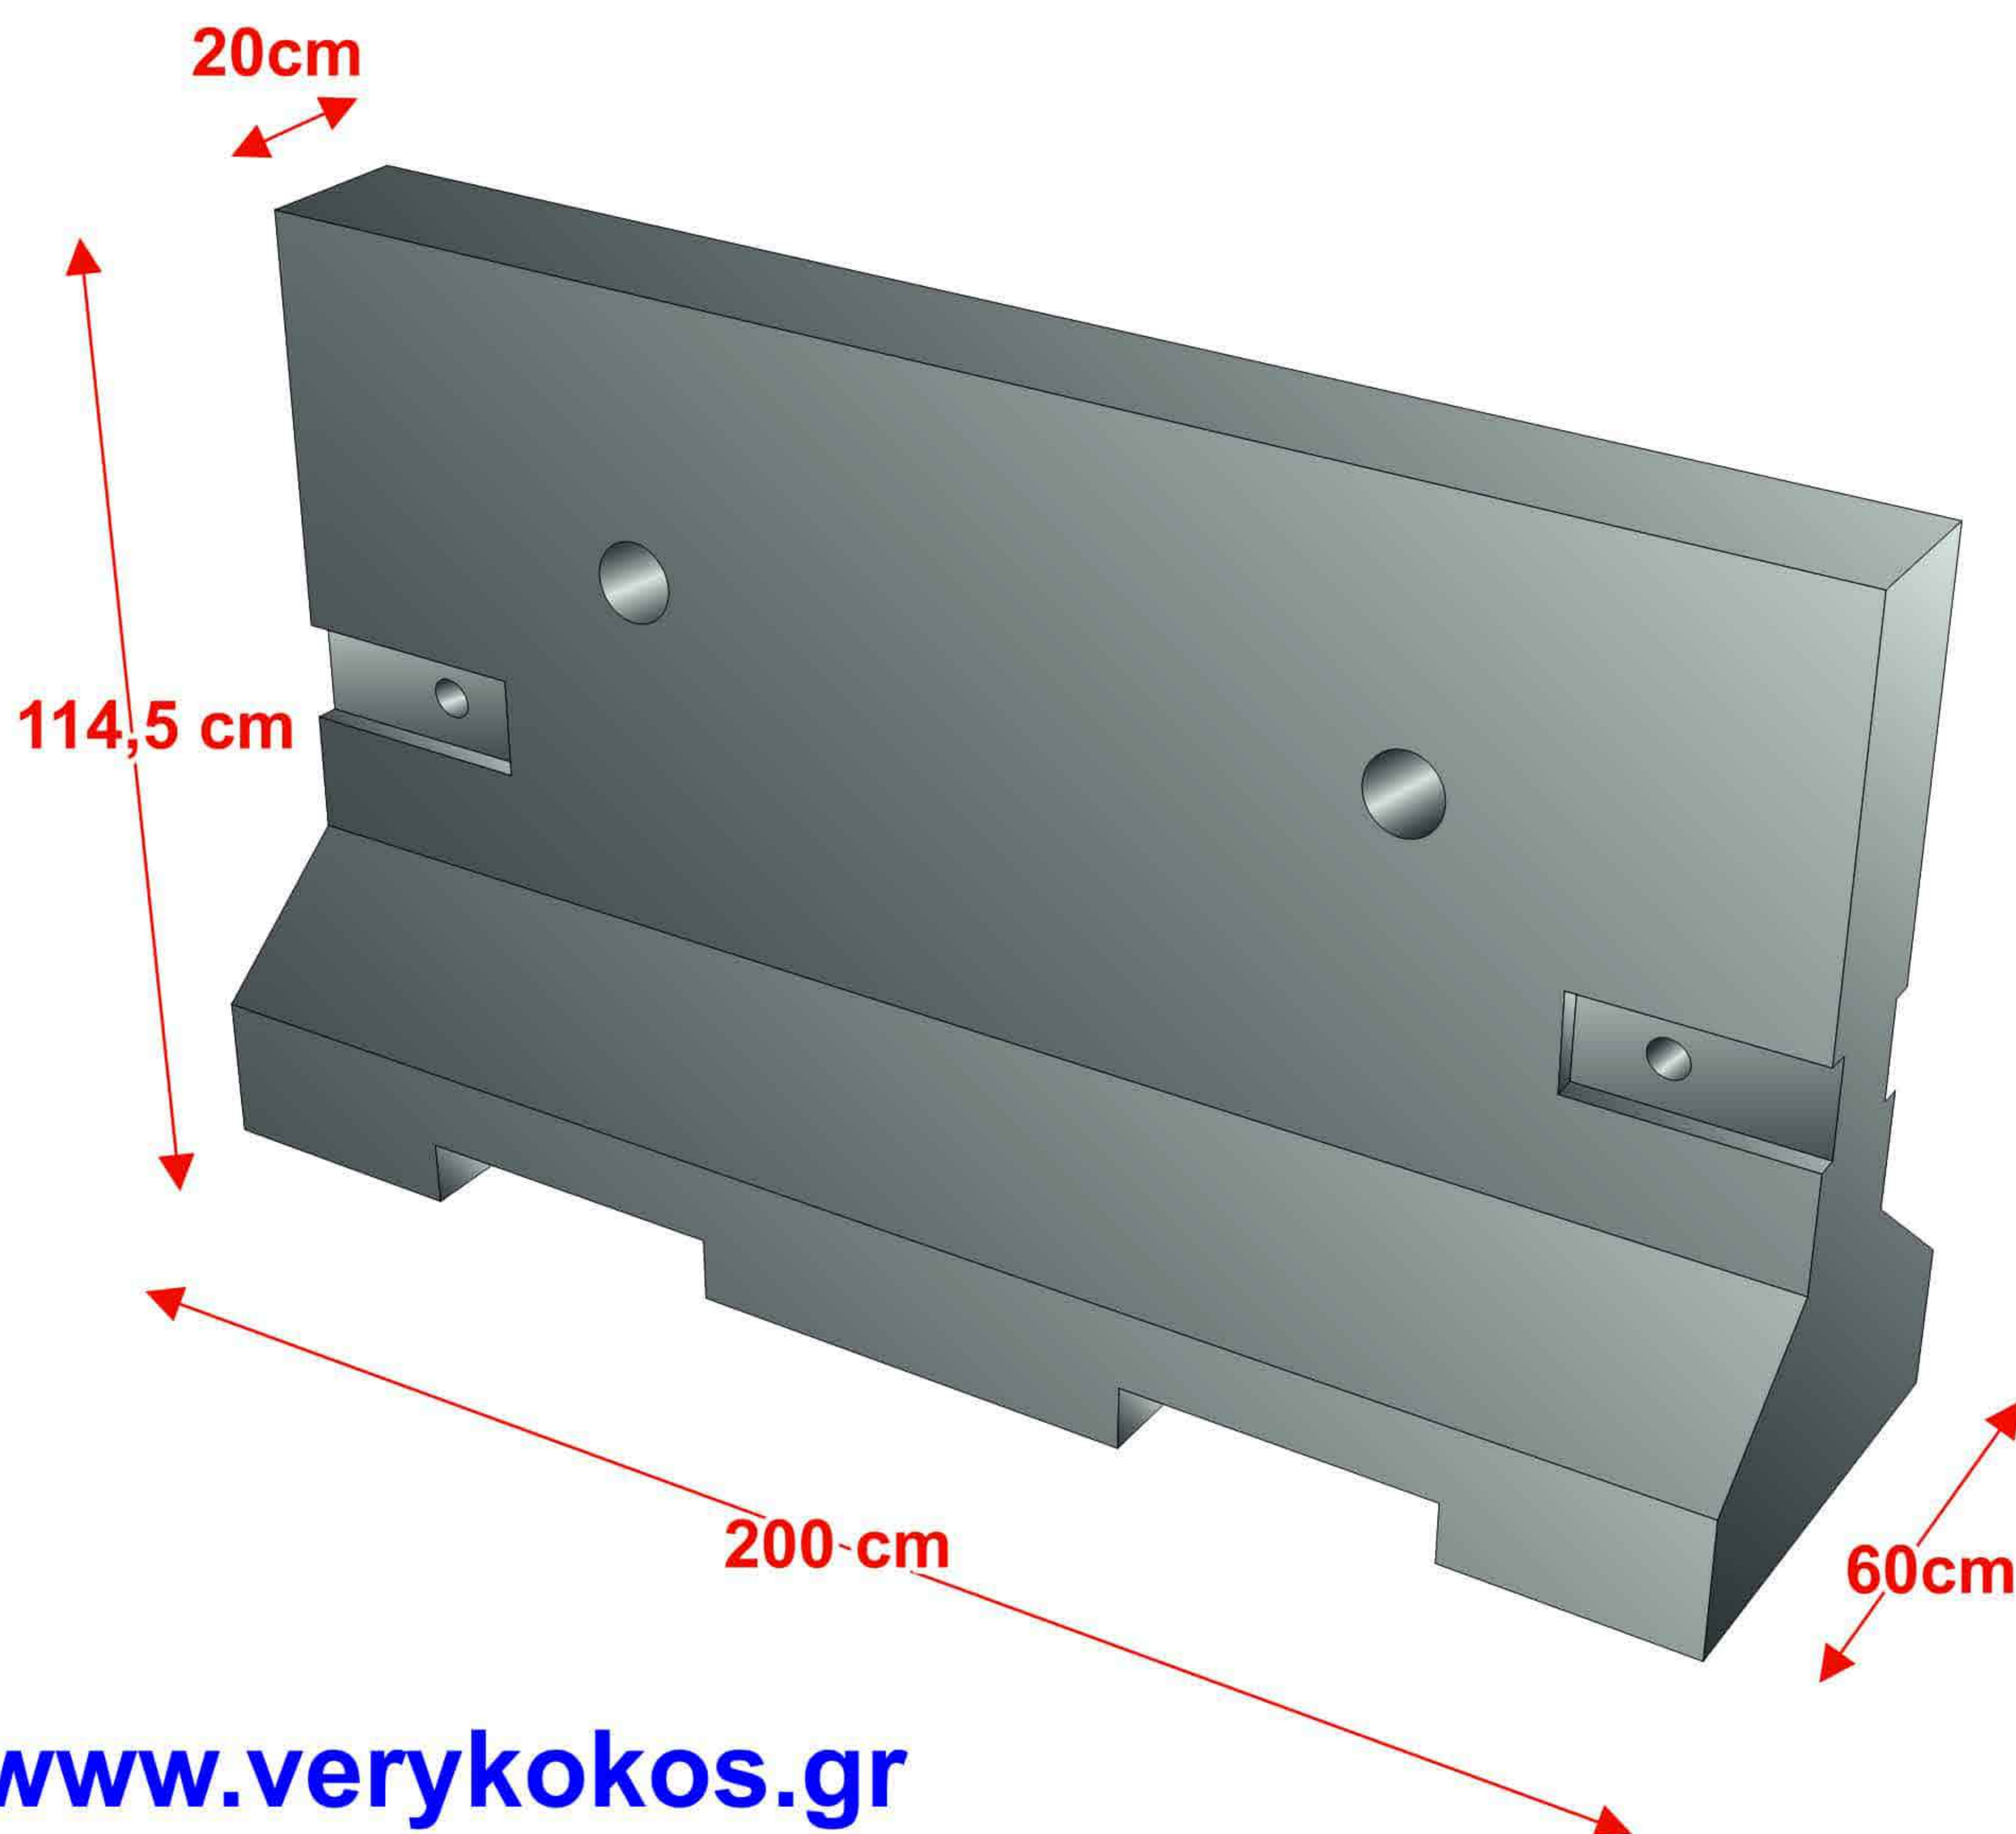

11ΚΡΑΣ033999

**ΚΡΑΣΠΕΔΟ ΝΗΣΙΔΑ 200Χ60Χ114,5
(Τύπου New Jersey)**

Προδιαγραφές:

Οπλισμός: Πλέγμα T196

Βάρος οπλισμού: **15kg**

Κατηγορία Σκυροδέματος: **C20/25**

Βάρος: **1.500 kg**

www.verykokos.gr